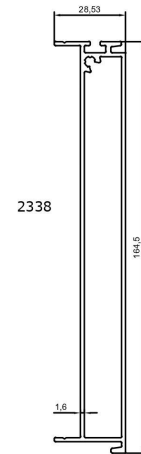

Rolling Roof Profile Dimensions

WATER GUTTER

WATER GUTTER COVER

RAIL

COLUMN AND COLUMN COVERS

MOTOR TUBE

SLATS

Rolling Roof Profile Details

Oluk Profili
Gutter Profile
Profile Nr : 2337
Weight kg/m: 4,560
Size : 205x85x2 mm

Ray Profili
Rail Profile
Profile Nr : 2339
Weight kg/m: 7,827
Size : 130x160x2,5 mm

Oluk Ön/Arka Kapama Profili
Gutter Front / Rear Closure Profile
Profile Nr : 2338
Weight kg/m: 1,730
Size : 29x165x1,6 mm

Lamel Profili
Slats Profiles
Profile Nr : 2340
Weight kg/m: 3,906
Size : 40x286x2 mm

Rolling Roof Profile Details

Dikme Profil
Sewing Profile
Profile Nr : 2341
Weight kg/m: 3,028
Size : 110x120x2 mm

Motor Borusu
Motor Tube
Profile Nr : 5312
Weight kg/m: 1,100
Size : Ø 75,5x1,5 mm