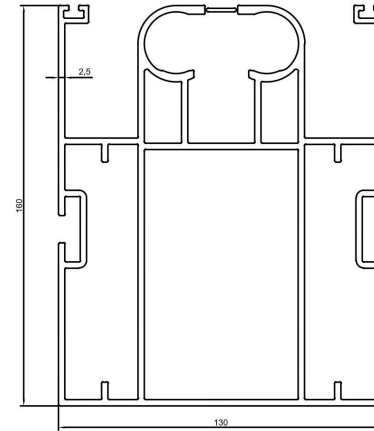

Rolling Roof Profile Dimensions

WATER GUTTER

WATER GUTTER COVER

RAIL

COLUMN AND COLUMN COVERS

MOTOR TUBE

SLATS

Rolling Roof Profile Details

Oluk Profili
Gutter Profile
Profile Nr : 2337
Weight kg/m: 4,560
Size : 205x85x2 mm

Ray Profili
Rail Profile
Profile Nr : 2339
Weight kg/m: 7,827
Size : 130x160x2,5 mm

Oluk Ön/Arka Kapama Profili
Gutter Front / Rear Closure Profile
Profile Nr : 2338
Weight kg/m: 1,730
Size : 29x165x1,6 mm

Lamel Profili
Slats Profiles
Profile Nr : 2340
Weight kg/m: 3,906
Size : 40x286x2 mm

Rolling Roof Profile Details

Dikme Profil
Sewing Profile
Profile Nr : 2341
Weight kg/m: 3,028
Size : 110x120x2 mm

Motor Borusu
Motor Tube
Profile Nr : 5312
Weight kg/m: 1,100
Size : Ø 75,5x1,5 mm