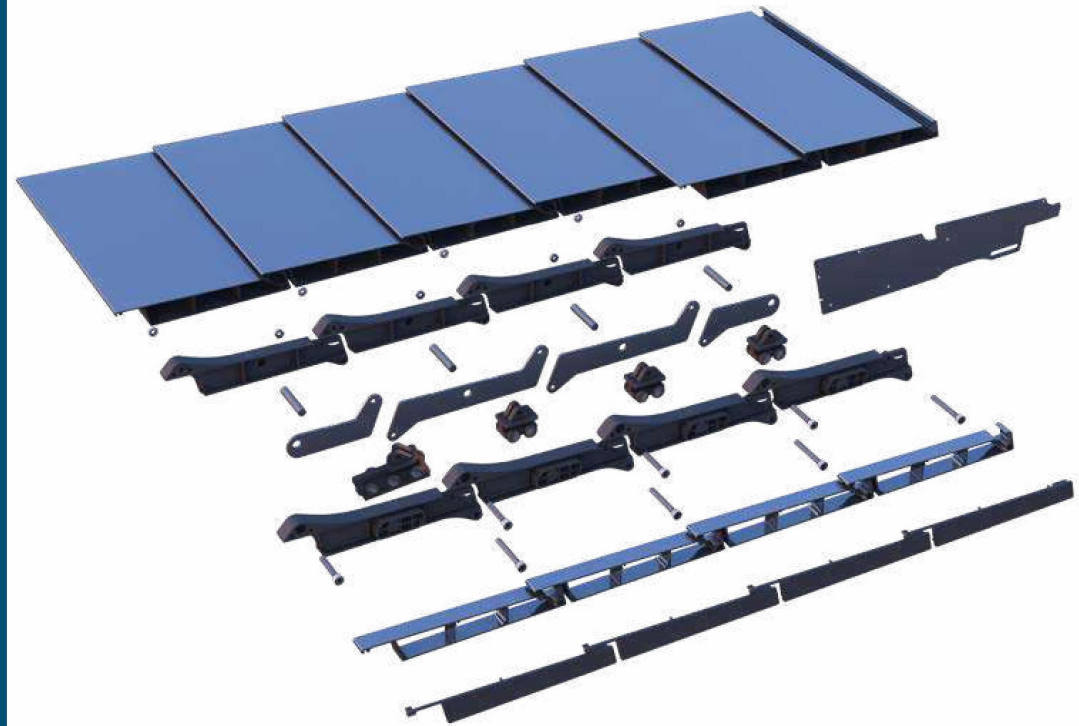

Rolling Roof Profile Dimensions

WATER GUTTER

WATER GUTTER COVER

RAIL

COLUMN AND COLUMN COVERS

MOTOR TUBE

SLATS

Rolling Roof Profile Details

Lamel Profili
Slats Profiles
Profile Nr : 2340
Weight kg/m: 3,906
Size : 40x286x2 mm

Rolling Roof Profile Details

Dikme Profil
Sewing Profile
Profile Nr : 2341
Weight kg/m: 3,028
Size : 110x120x2 mm

Motor Borusu
Motor Tube
Profile Nr : 5312
Weight kg/m: 1,100
Size : Ø 75,5x1,5 mm

Dikme Kapak Profil
Sewing Cover Profile
Profile Nr : 2342
Weight kg/m: 1,055
Size : 45x120x1,8 mm

Rolling Roof Assembly Details - Rail

Rolling Roof Assembly Details - Slats

Rolling Roof Assembly Details - Water Gutter