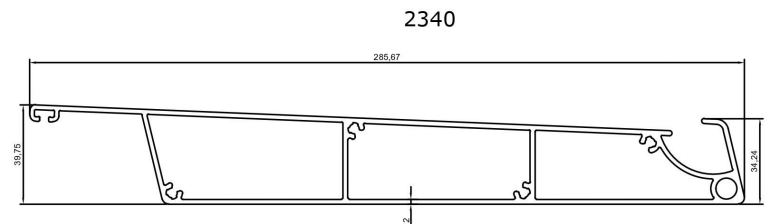

Rolling Roof Profile Dimensions

WATER GUTTER

WATER GUTTER COVER

RAIL

COLUMN AND COLUMN COVERS

MOTOR TUBE

SLATS

Rolling Roof Profile Details

Oluk Profili
Gutter Profile
Profile Nr : 2337
Weight kg/m: 4,560
Size : 205x85x2 mm

Ray Profili
Rail Profile
Profile Nr : 2339
Weight kg/m: 7,827
Size : 130x160x2,5 mm

Oluk Ön/Arka Kapama Profili
Gutter Front / Rear Closure Profile
Profile Nr : 2338
Weight kg/m: 1,730
Size : 29x165x1,6 mm

Lamel Profili
Slats Profiles
Profile Nr : 2340
Weight kg/m: 3,906
Size : 40x286x2 mm

Rolling Roof Profile Details

Dikme Profil
Sewing Profile
Profile Nr : 2341
Weight kg/m: 3,028
Size : 110x120x2 mm

Motor Borusu
Motor Tube
Profile Nr : 5312
Weight kg/m: 1,100
Size : Ø 75,5x1,5 mm