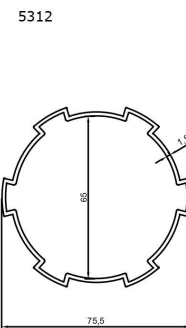

Rolling Roof Profile Dimensions

WATER GUTTER

WATER GUTTER COVER

RAIL

COLUMN AND COLUMN COVERS

MOTOR TUBE

SLATS

Rolling Roof Profile Details

Oluk Profili
Gutter Profile
Profile Nr : 2337
Weight kg/m: 4,560
Size : 205x85x2 mm

Ray Profili
Rail Profile
Profile Nr : 2339
Weight kg/m: 7,827
Size : 130x160x2,5 mm

Oluk Ön/Arka Kapama Profili
Gutter Front / Rear Closure Profile
Profile Nr : 2338
Weight kg/m: 1,730
Size : 29x165x1,6 mm

Lamel Profili
Slats Profiles
Profile Nr : 2340
Weight kg/m: 3,906
Size : 40x286x2 mm

Rolling Roof Profile Details

Dikme Profil
Sewing Profile
Profile Nr : 2341
Weight kg/m: 3,028
Size : 110x120x2 mm

Motor Borusu
Motor Tube
Profile Nr : 5312
Weight kg/m: 1,100
Size : Ø 75,5x1,5 mm

Dikme Kapak Profil
Sewing Cover Profile
Profile Nr : 2342
Weight kg/m: 1,055
Size : 45x120x1,8 mm

Rolling Roof Assembly Details - Rail

Rolling Roof Assembly Details - Slats

Rolling Roof Assembly Details - Water Gutter