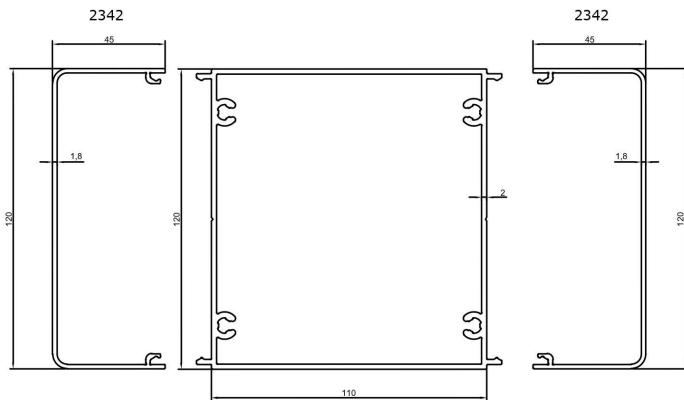

Rolling Roof Profile Dimensions

WATER GUTTER

WATER GUTTER COVER

RAIL

COLUMN AND COLUMN COVERS

MOTOR TUBE

SLATS

Rolling Roof Profile Details

Oluk Profili
Gutter Profile
Profile Nr : 2337
Weight kg/m: 4,560
Size : 205x85x2 mm

Ray Profili
Rail Profile
Profile Nr : 2339
Weight kg/m: 7,827
Size : 130x160x2,5 mm

Oluk Ön/Arka Kapama Profili
Gutter Front / Rear Closure Profile
Profile Nr : 2338
Weight kg/m: 1,730
Size : 29x165x1,6 mm

Lamel Profili
Slats Profiles
Profile Nr : 2340
Weight kg/m: 3,906
Size : 40x286x2 mm

Rolling Roof Profile Details

Dikme Profil
Sewing Profile
Profile Nr : 2341
Weight kg/m: 3,028
Size : 110x120x2 mm

Motor Borusu
Motor Tube
Profile Nr : 5312
Weight kg/m: 1,100
Size : Ø 75,5x1,5 mm